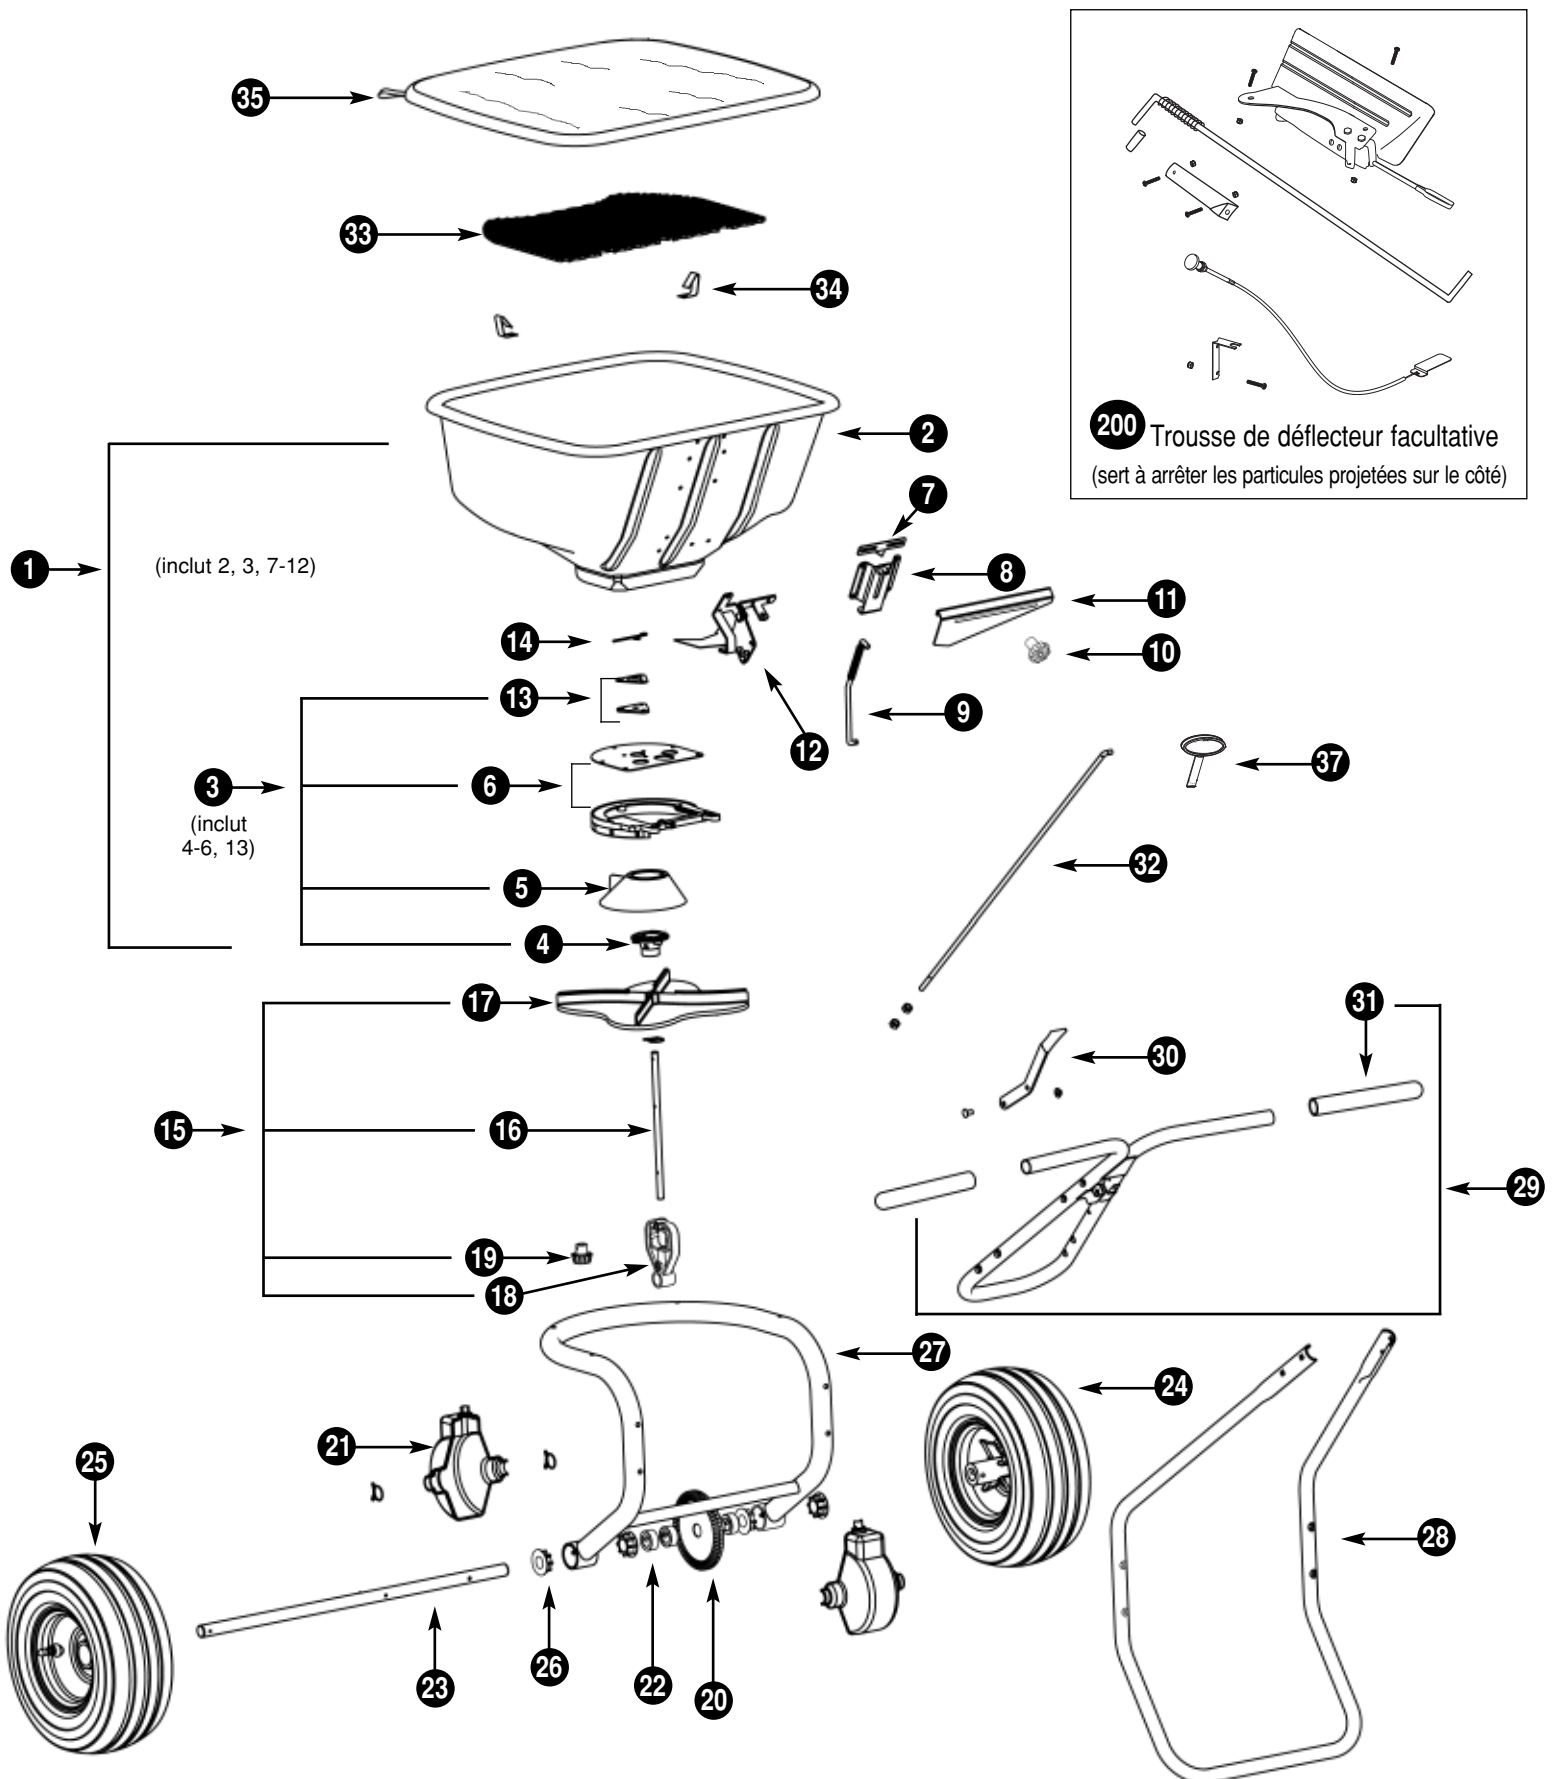

Schéma des pièces - AccuPro 2000

Commande de pièces

Pour identifier une pièce, consultez le schéma.

Pour commander une pièce, faites le 1 614 559-2705. (Nota : C'est PSB Company qui s'occupe de la vente des pièces des distributeurs ProTurf.)

IMPORTANT : Quand vous commandez une pièce de rechange, mentionnez toujours :

- 1) le numéro de la pièce (ET NON le numéro de l'élément);
- 2) la description de la pièce;
- 3) le nom (AccuPro 2000) et le numéro (AGC8099-1) du modèle de distributeur.

N° D'ÉLÉMENT	DESCRIPTION	N° DE PIÈCE
1	Bloc trémie	791035
2	*Trémie	790115
3	*Bloc cône hélicoïdal	780945
4	Arrêtoir / protège-palier de cône hélicoïdal	792001
5	Cône hélicoïdal	780941
6	Arrêtoir / base de plaque de fermeture	792002
7	*Aiguille	790341
8	*Boîtier de commande du débit	790321
9	*Bloc tige de commande du débit	790395
10	*Bouton / rondelle de commande du débit	792003
11	*Plaque de commande du débit	790330
12	*Bloc levier pivotant / plaque de fermeture	790265
13	*Palier d'agitateur (jeu de 2)	792004
14	Goupille d'agitateur	780100
15	Bloc disque et porte-engrenage	780195
16	Arbre de disque	790020
17	Disque	780191
18	Porte-engrenage (complet)	780155
19	Pignon	780122
20	Couronne	780121
21	Demi-couvercle de boîte d'engrenage (jeu de 2)	780110
22	Bague d'essieu (chaque)	780200
23	Essieu (complet)	790015
24	Roue motrice	790120
25	Roue folle	790130
26	Palier d'essieu (jeu de 4)	790151
27	Bloc cadre (inclut 26)	790045
28	Support	790061
29	Bloc guidon (inclut 30, 31)	790075
30	Manette de fermeture	790215
31	Poignée (jeu de 2)	1000061
32	Tige de commande de fermeture	790250
33	Grillage de trémie	790141
34	Pince de grillage de trémie (jeu de 2)	780440
35	Couvre-trémie	790161
36	Sac d'attaches (non illustré)	790905
37	Clé de calibrage (voyez la partie «Calibrage»)	791082
200	Trousse complète de déflecteur (facultative)	1000060

Toutes les trousse de pièces et de sous-ensembles comprennent les attaches nécessaires et une notice de montage.

* Pièce incluse dans le bloc trémie