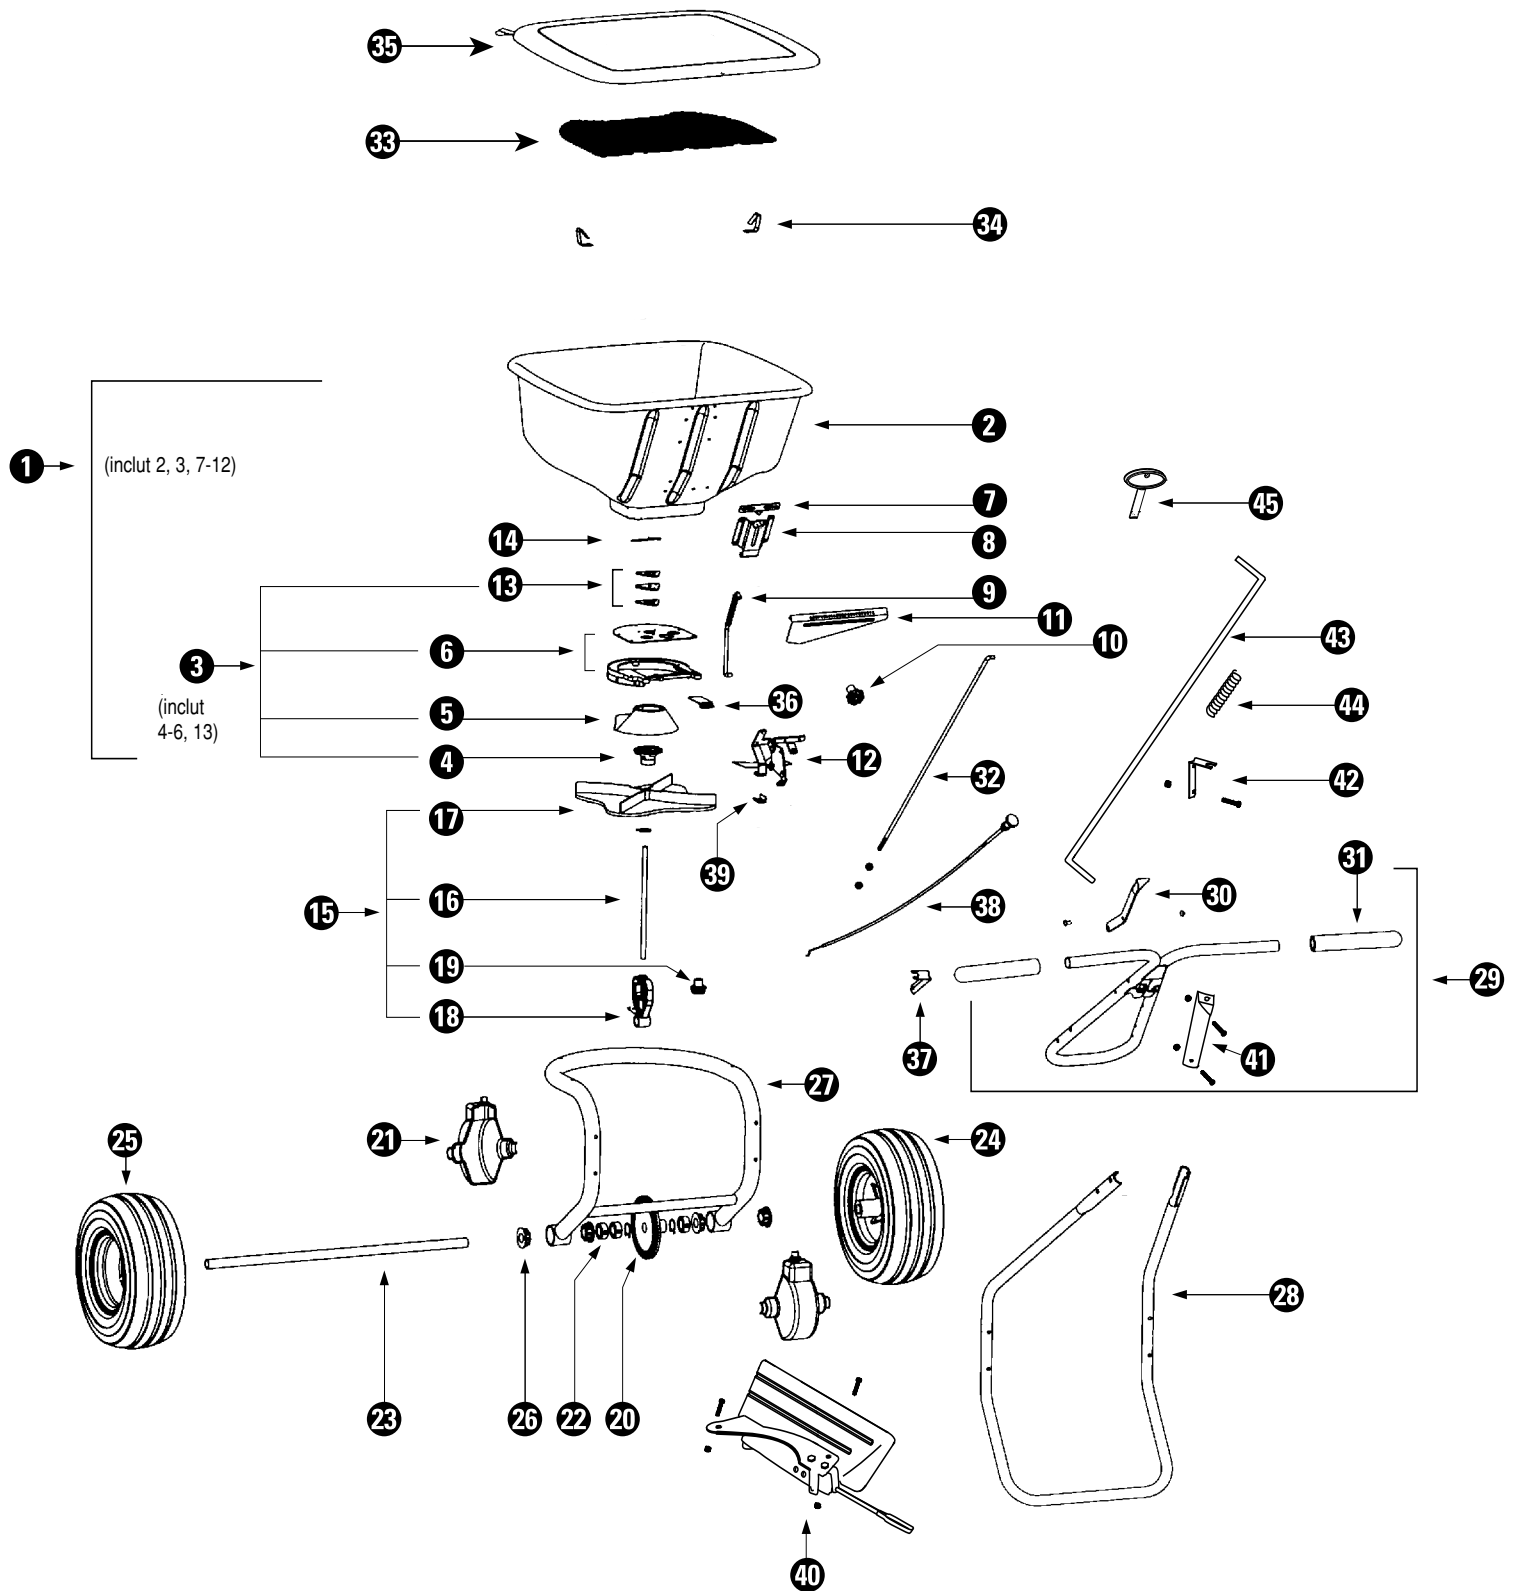

Schéma des pièces - SR-2000

Commande de pièces

Pour identifier une pièce, consultez le schéma.

Pour commander une pièce, faites le 1 614 559-2705.

(Nota : C'est PSB Company qui s'occupe de la vente des pièces des distributeurs ProTurf.)

IMPORTANT : Quand vous commandez une pièce de rechange, mentionnez toujours :

1) le numéro de la pièce (ET NON le numéro de l'élément);
2) la description de la pièce;
3) le nom (SR-2000) et le numéro (APT8091-3) du modèle de distributeur.

N° D'ÉLÉMENT	DESCRIPTION	N° DE PIÈCE
1	Bloc trémie	791036
2	*Trémie	790115
3	*Bloc cône hélicoïdal	780945
4	Arrêtoir / protège-palier de cône hélicoïdal	792001
5	Cône hélicoïdal	780941
6	Arrêtoir / base de plaque de fermeture	792002
7	*Aiguille	790340
8	*Boîtier de commande du débit	790321
9	*Bloc tige de commande du débit	790395
10	*Bouton / rondelle de commande du débit	792003
11	*Plaque de commande du débit	790330
12	*Bloc levier pivotant / plaque de fermeture principale	790266
13	*Palier d'agitateur (jeu de 2)	792004
14	Goupille d'agitateur	780100
15	Bloc disque et porte-engrenage	780195
16	Arbre de disque	790020
17	Disque	780191
18	Porte-engrenage (complet)	780155
19	Pignon	780122
20	Couronne	780121
21	Demi-couvercle de boîte d'engrenage (jeu de 2)	780110
22	Bague d'essieu (chaque)	780200
23	Essieu (complet)	790015
24	Roue motrice	790120
25	Roue folle	790130
26	Palier d'essieu (jeu de 4)	790151
27	Bloc cadre (inclut 26)	790046
28	Support	790060
29	Bloc guidon (inclut 30, 31)	790076
30	Manette de fermeture principale	790215
31	Poignée (jeu de 2)	1000061
32	Tige de commande de fermeture principale	790250
33	Grillage de trémie	790141
34	Pince de grillage de trémie (jeu de 2)	780440
35	Couvre-trémie	790161
36	Plaque de fermeture auxiliaire	780220
37	Support de câble de fermeture auxiliaire	790550
38	Câble de commande de fermeture auxiliaire	790490
39	Pince de fermeture auxiliaire	790560
40	Panneau de déflecteur (complet)	1000060
41	Bloc support de déflecteur	1000058
42	Support de levier de déflecteur	1000059
43	Tige de commande de déflecteur	1000053
44	Ressort de tige de déflecteur	1000052
45	Clé de calibrage (voyez la partie «Calibrage»)	791082

Toutes les troupes de pièces et de sous-ensembles comprennent les attaches nécessaires et une notice de montage.

* Pièce incluse dans le bloc trémie