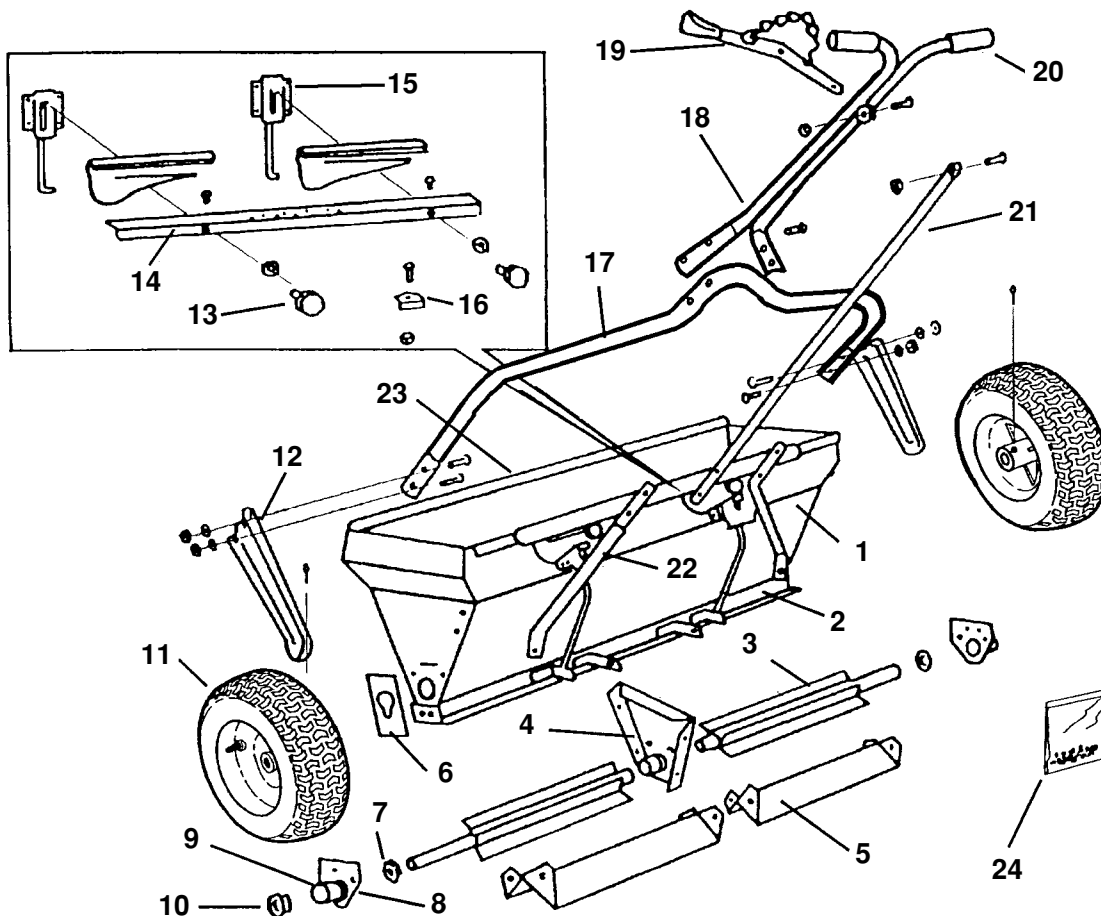

Schéma des pièces - SS-2

Liste des pièces

N° D'ÉLÉMENT	N° DE PIÈCE	DESCRIPTION
1	14475-1	Trémie
2	14479-1	Barre de fermeture
3	14228-1	Agitateurs et essieux
4	14231	Support du palier
5	14235	Défecteur de l'agitateur
6	14227	Support de bout
7	14007	Joint de graisse à essieu
8	14222-1	Plaque de bout de palier
9	90005	Graisser
10	14006	Palier d'essieu
11	15043	Roue et pneu
12	12714	Pied
13	12704	Bouton de commande du débit
14	14237	Barre d'attache
15	14286	Boîtier du ressort
16	12708	Aiguille
17	15029-1	Support du guidon
18	15046	Guidon
19	14047	Manette avec chaîne
20	14870	Poignée
21	14415-1	Tube de commande
22	14409	Support du tube de commande
23	15048	Poignée de la trémie
24	14242-3	Sac d'attaches

Commande de pièces

Pour identifier une pièce, consultez le schéma. Quand vous commandez une pièce, n'oubliez pas de mentionner :

- 1) le numéro du modèle de distributeur (AGC8008-1);
- 2) le nom du modèle de distributeur (SS-2);
- 3) le numéro de la pièce;
- 4) la description de la pièce.